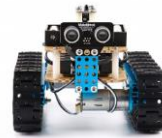

**1 шт.**

Робототехнический набор «Robo Kit 1»

**1 шт.**

Робототехнический набор «Robo Kit 1-2»

**1 шт.**

Робототехнический набор «Robo Kit 4»

**1 шт.**

Робототехнический набор «MBOT (BLUETOOTH VERSION)»

**1 шт.**

Робототехнический набор «MAKEBLOCK MBOT2»

**1 шт.**

Робототехнический набор «STARTER ROBOT KIT-BLUE (BLUETOOTH-ВЕРСИЯ)»

**1 шт.**

Робототехнический набор «VEX EDR Набор двойного управления Dual Control Starter Kit»